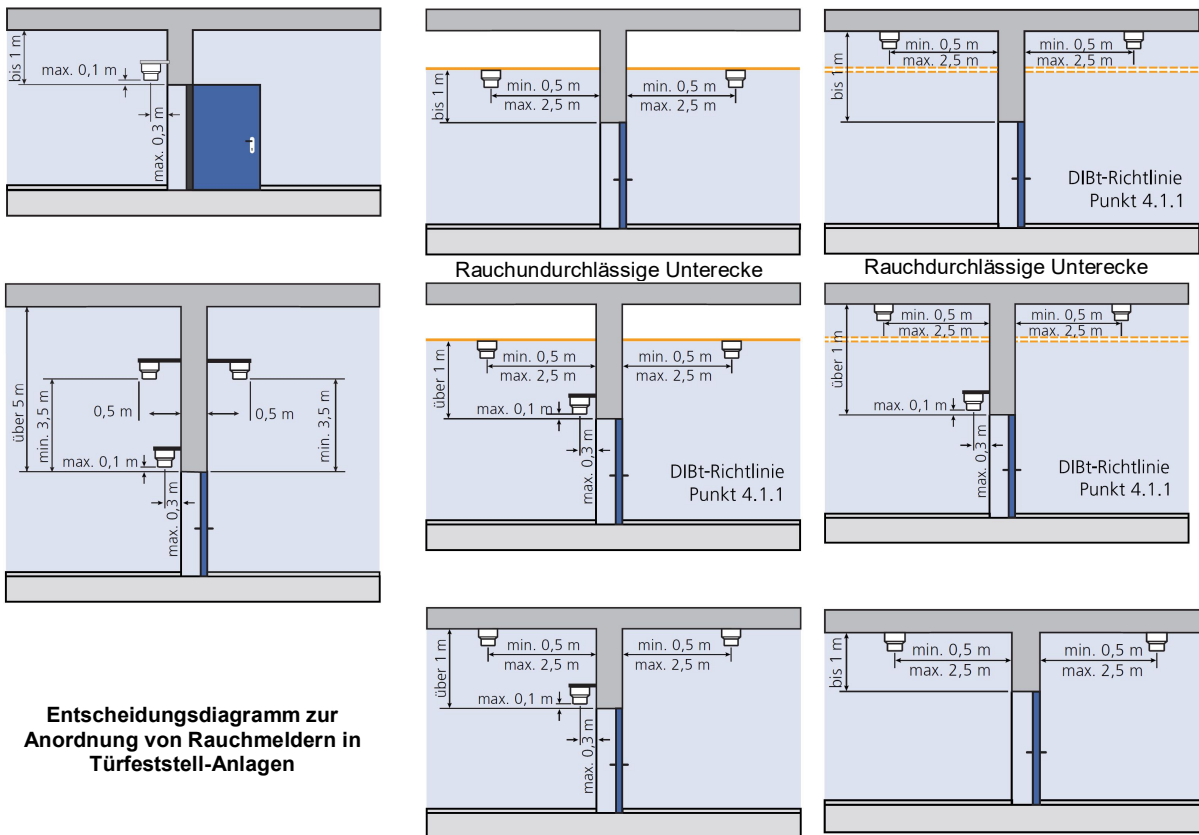

Feststellssysteme für Brandabschnittstüren, Rauchschalter
Zentrale FSZ-Basis - Entscheidungsdiagramm

Entscheidungsdiagramm zur Anordnung von Rauchmeldern in Türfeststell-Anlagen

- 1** Optischer Rauchschalter ORS 142 mit Abschlussmodul
 - 2** Türhaftmagnet
 - 3** Zusätzlicher externer Reset-Taster
 - 4** Zusätzlicher externer Handauslösetaster
 - 5** Weiterleitung des Alarmsignals an externe, optische und akustische Signalgeber
- Feste Bestandteile einer Feststellanlage
- Variable, externe Komponenten einer Feststellanlage

Systemübersicht Zentrale FSZ Basis

Stand: November 2015