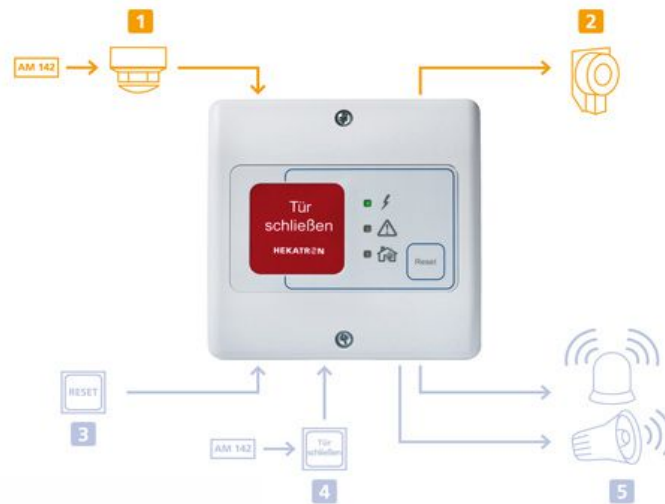

Feststellssysteme für Brandabschnittstüren, Rauchschalter
Zentrale FSZ-Basis - Entscheidungsdiagramm

Entscheidungsdiagramm zur Anordnung von Rauchmeldern in Türfeststell-Anlagen

- 1** Optischer Rauchschalter ORS 142 mit Abschlussmodul
 - 2** Türhaftmagnet
 - 3** Zusätzlicher externer Reset-Taster
 - 4** Zusätzlicher externer Handauslösetaster
 - 5** Weiterleitung des Alarmsignals an externe, optische und akustische Signalgeber
- Feste Bestandteile einer Feststellanlage
- Variable, externe Komponenten einer Feststellanlage